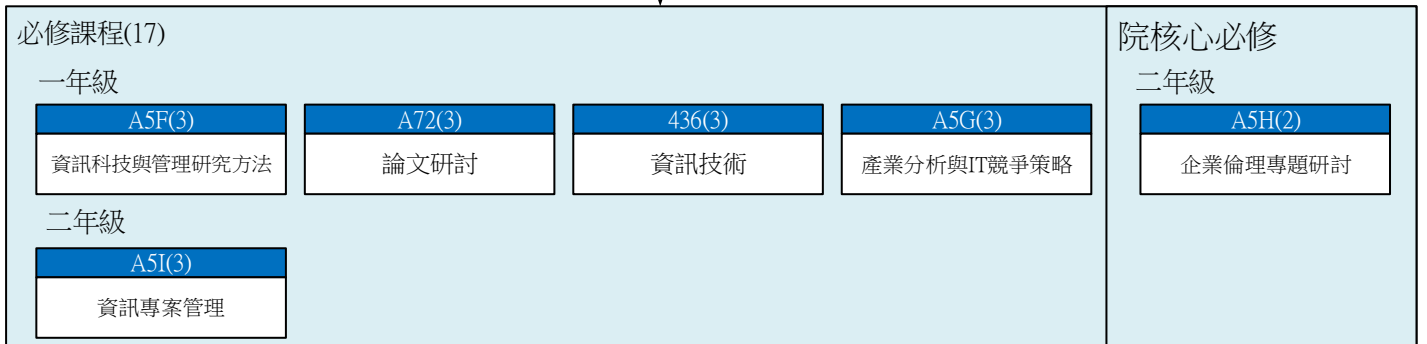

實踐大學資訊科技與管理學系碩士在職專班課程地圖

適用105學年度入學學生

在職專班課程

碩士在職專班論文計畫書審查

碩士在職專班論文學位口試

碩士班在職專班畢業