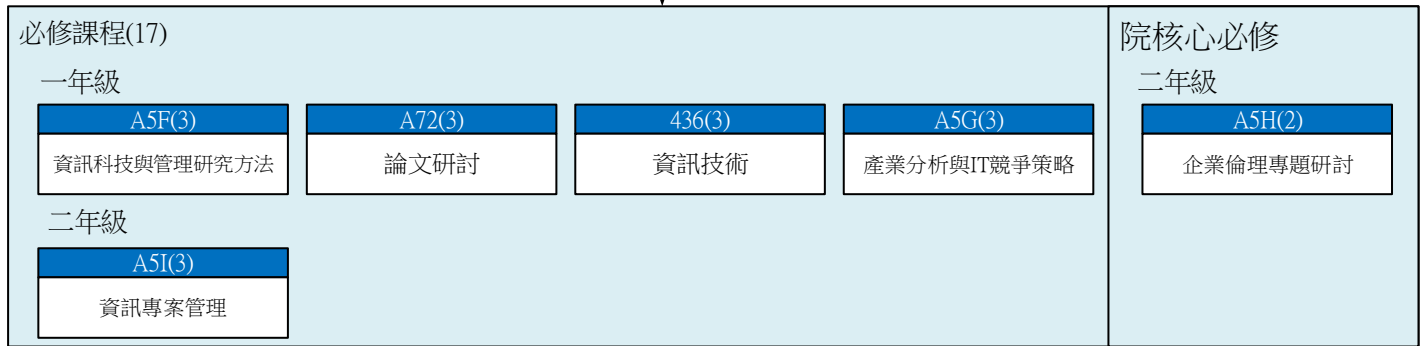

實踐大學資訊科技與管理學系碩士在職專班課程地圖 適用104學年度入學學生

在職專班課程

碩士在職專班論文計畫書審查

碩士在職專班論文學位口試

碩士班在職專班畢業