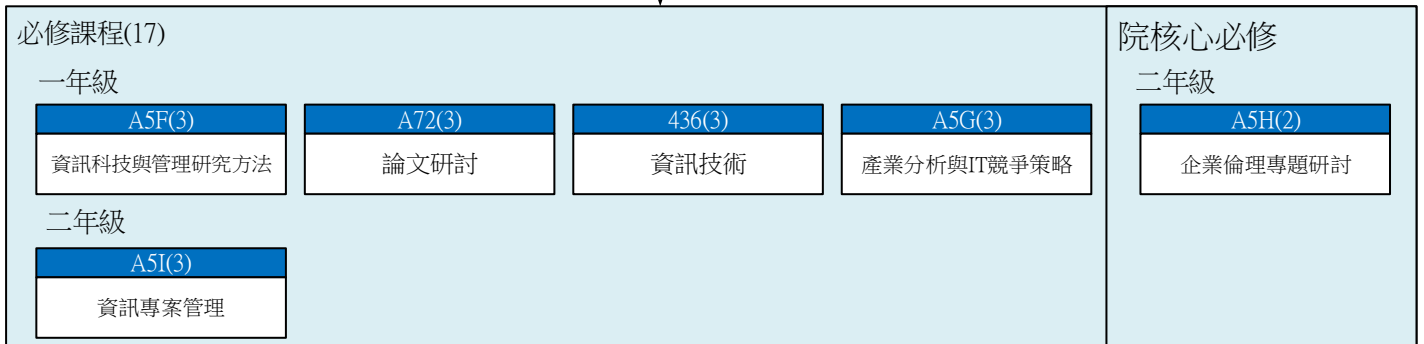

實踐大學資訊科技與管理學系碩士在職專班課程地圖

適用103學年度入學學生

在職專班課程

碩士在職專班論文計畫書審查

碩士在職專班論文學位口試

碩士班在職專班畢業